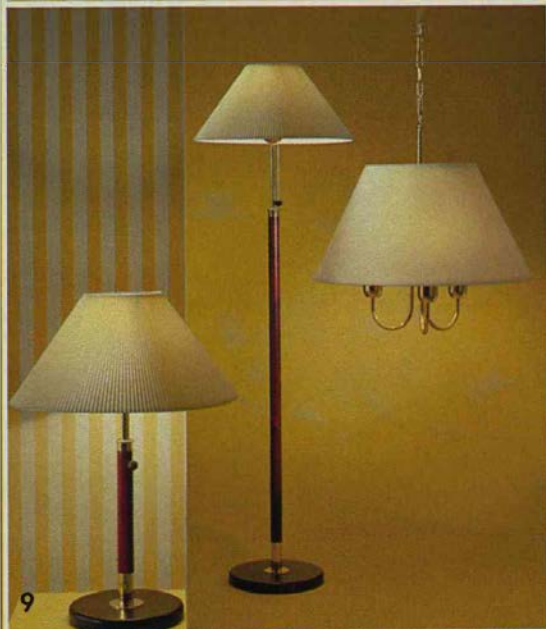

6

NYHET

7

OBELISK/SONOR 36

239.-

325.-

ELLINOR taklampa

8

9

NYHET

10

10. TRUBADUR lampserie.

Ställbar. Rödbrunlaserad träfot.
Skärm och stativ av mässing/
förmässingad stål. Inkl. energibe-
sparande kompaktlysör 9W.

Bordlampa.

Höjd 50 cm _____ 595.-

Golvampa.

Höjd 121 cm _____ 695.-